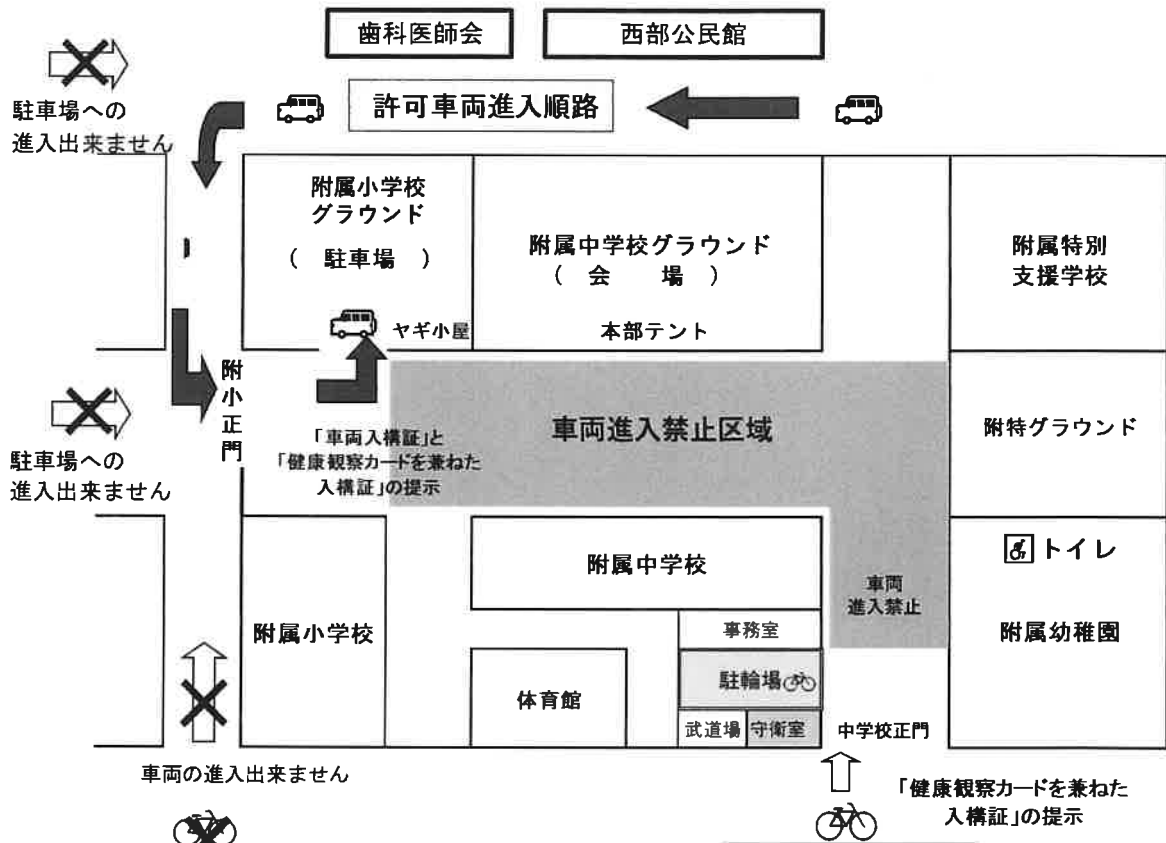

令和 6 年 5 月 13 日

保護者各位

大分大学教育学部附属中学校
PTA 生活委員会

体育大会当日のお願いについて

青葉繁れる好季節を迎え、保護者の皆様におかれましては、ますますご健勝のことと存じます。
さて、5月18日(土)に開催される体育大会当日の入構等について、下記をご確認いただき体育大会を
参観いただきますようお願いいたします。

記

1 自家用車での入構について

- 当日朝の入場は、7時30分以降とします。(附属小学校正門、附属中学校正門ともに)
※車両の入構は、7時30分から9時までとします。(附属小学校正門からのみ入構可)
- 事前に配布している「体育大会車両入構証」の提示が無い車両は入構出来ません。予めご了承ください。
- 車両は、車両順路に従い、小学校正門からのみ入構してください。
その際「体育大会車両入構証」の提示をお願いします。
入構後は、最徐行で小学校グラウンド内に入場し、警備員や役員の誘導のもと駐車して下さい。
- 小学校グラウンド内では、エンジンをかけたまま駐車はできません。
- 一旦小学校グラウンドに駐車しますと、その後の出入りはできません。
やむを得ず出構される場合は、「体育大会車両入構証」を警備員へ返却となります。
- 駐車場内でのトラブルにつきましては、利用者の責任において対処して下さい。
- 閉会式終了後、小学校グラウンドの整備を行いますので、速やかに車両の移動をお願いいたします。
- 雨天の為、翌日に順延の場合は小学校グラウンドに駐車できます。(体育大会車両入構証有効)
ただし、20日以降に順延の場合は車両での入構はできません。

2 健康観察について

- 健康観察カードについては、これまでのような提出を求めませんが、本人又は同居家族に発熱や
咳など体調に不安がある場合は、参観を控えていただくようお願いいたします。

3 その他

- 観覧する方のタクシーでの来校は厳禁です。
- 学校周辺の道路は、駐車厳禁です。
また、乗降りの際のドアの開閉音やエンジン音は、周辺住民の皆様にとって、大変迷惑となります
のでご注意ください。県立図書館や西部公民館等の公共施設にも絶対に駐車しないようお願い
いたします。
- 西部公民館および公園等学校周辺からの観覧も絶対にしないようお願いいたします。
- 自転車での入構は中学校門からのみになります。手押しでの入構も中学校門のみになります。
- 車椅子用のトイレをご利用の方は中学校門そばの守衛室へお越しください。
- 犬や猫など、ペットを連れての入構はご遠慮下さい。
- 構内は終日禁煙です。

<車両進入順路>

自動車は小学校門から
自転車は中学校門から

※ 自転車は小学校門からの入構はできません。

※自転車の方は中学校正門から入構してください。

当日は、事故防止や学校周辺の住民の皆さまへの迷惑防止の観点から

上記進入順路以外からの車両の進入はできませんので運転者ご注意ください。

※車の入構は附属小学校正門のみとさせていただきます。

※自転車の入構は中学校門のみとさせていただきます。