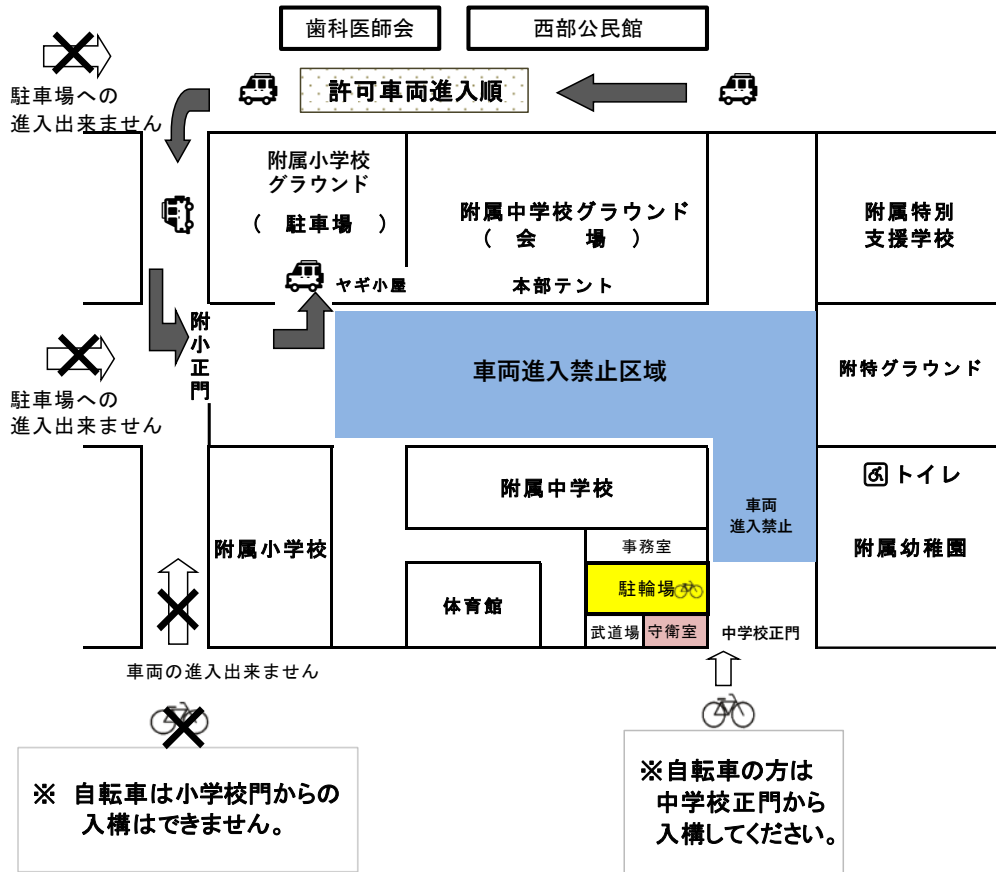

令和 5 年 5 月 15 日

保護者各位

大分大学教育学部附属中学校
PTA 生活委員会

体育大会当日のお願いについて

青葉繁れる好季節を迎え、保護者の皆様におかれましては、ますますご健勝のことと存じます。
さて、5月20日(土)に開催される体育大会当日の入構等について、下記をご確認いただき体育大会に参観いただきますようお願いいたします。

記

1 入構について

- 当日朝の入場は、7時30分以降とします。(附属小学校正門、附属中学校正門ともに)
※車両の入構は、7時30分から9時までとします。(附属小学校正門からのみ入構可)
- 事前に配布している「体育大会車両入構証」の提示が無い車両は入構出来ません。予めご了承ください。
- 車両は、車両順路に従い、小学校正門からのみ入構してください。
その際「体育大会車両入構証」の提示をお願いします。
入構後は、最徐行で小学校グラウンド内に入場し、警備員や役員の誘導のもと駐車して下さい。
- 小学校グラウンド内では、エンジンをかけたまま駐車はできません。
- 一旦小学校グラウンドに駐車しますと、その後の出入りはできません。
やむを得ず出構される場合は、「体育大会車両入構証」を警備員へ返却となります。
- 駐車場内でのトラブルにつきましては、利用者の責任において対処して下さい。
- 閉会式終了後、小学校グラウンドの整備を行いますので、速やかに車両の移動をお願いいたします。
- 雨天の為、翌日に順延の場合は小学校グラウンドに駐車できます。(体育大会車両入構証有効) ただし、22日以降に順延の場合は車両での入構はできません。

2 健康観察について

- 健康観察カードについては、これまでのような提出を求めませんが、本人又は同居家族に発熱や咳など体調に不安がある場合は、参観を控えていただくようお願いいたします。

3 その他

- 観覧する方のタクシーでの来校は厳禁です。
- 学校周辺の道路は、駐車厳禁です。
また、乗降りの際のドアの開閉音やエンジン音は、周辺住民の皆様にとって、大変迷惑となりますのでご注意ください。県立図書館や西部公民館等の公共施設にも絶対に駐車しないようお願いいたします。
- 自転車での入構は中学校校門からのみになります。手押しでの入構も中学校校門のみになります。
- 車椅子用のトイレをご利用の方は中学校校門そばの守衛室へお越しください。
- 犬や猫など、ペットを連れての入構はご遠慮下さい。
- 構内は終日禁煙です。

<車両進入順路>

自動車は小学校門から
自転車は中学校門から

当日は、事故防止や学校周辺の住民の皆さまへの迷惑防止の観点から、上記進入順路以外からの車両の進入はできませんので運転者ご注意ください。

※**車**の入構は附属小学校正門のみとさせていただきます。

※**自転車**の入構は中学校門のみとさせていただきます。

以上の注意点は観覧にみえる家族内で共有して下さいますようお願いいたします。

注意点やお願い事項が多く大変恐縮ですが、皆様のご理解とご協力をお願い申し上げます。