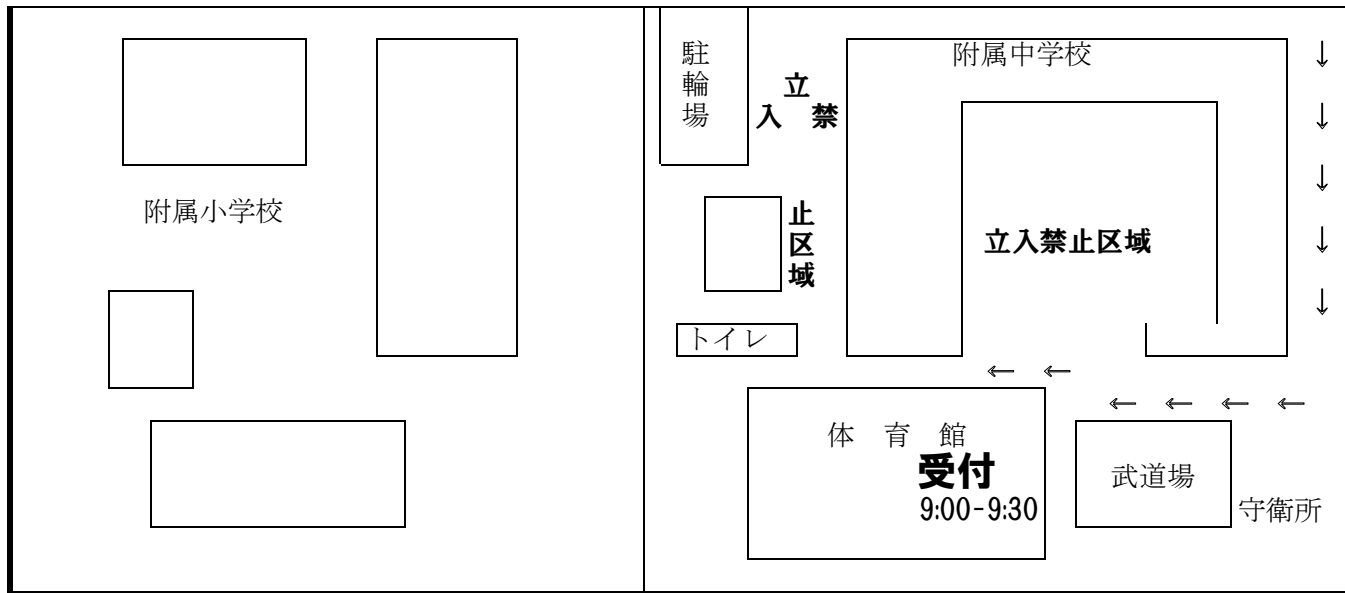

- ① 附属小学校の保護者の方の駐車場は、附属小グラウンドです。  
 ② 附属小学校以外の学校の保護者の方の駐車場は、附属中グラウンド(網線部)です。  
 奥からつめ、ゆずりあって駐車してください。なお、見送りの方も、必ずグラウンド内に入り降車させて下さい。  
 道路上は駐停車禁止及びUターン禁止です。ご協力下さい。係員の指示に従ってください。

特別  
支援  
学校  
駐車場

附属特別  
支援学校

**駐車禁止**

附  
小  
門

( 駐 停 車 禁 止 及 び 一 方 通 行 区 間 )  
 7 : 0 0 ~ 8 : 3 0 は 児 童 生 徒 登 校 の た め 進 入 禁 止

職員駐  
車場  
ここにと  
めないで  
下さい

**駐  
停  
車  
禁  
止**

正 門

附属幼稚園